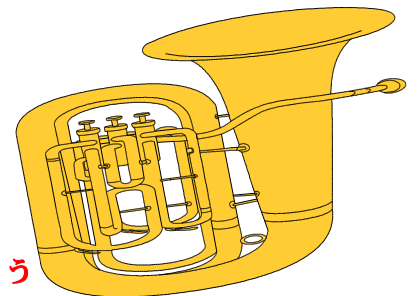

主催：公益社団法人 日本吹奏楽指導者協会 千葉県部会

後援：千葉県吹奏楽連盟・千葉市・千葉市教育委員会・(株)下倉楽器・(株)ヤマミュージックリテイリング千葉店

お問い合わせ：0475-34-4018 (福島)